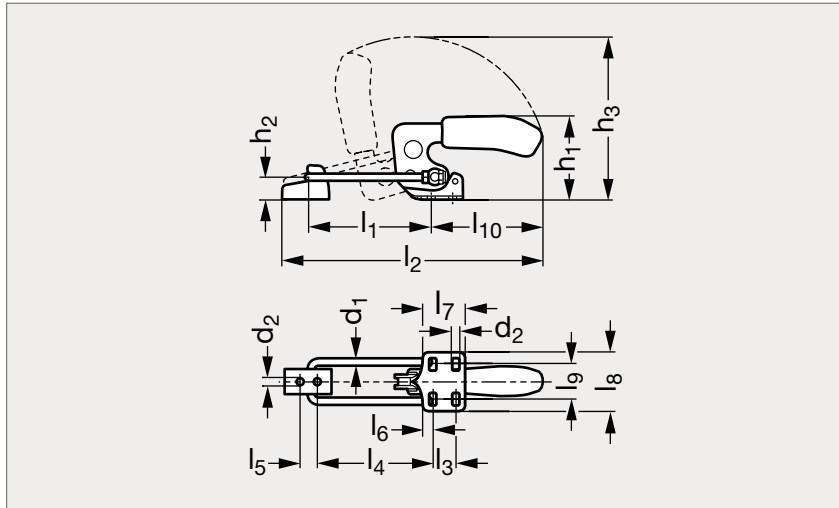

Sauterelle à crochet horizontale, avec bouton de verrouillage

26-80

Poignée rouge

Poignée verte

Poignée noire

Poignée bleue

MATIÈRE

- Acier zingué, passivé.
- Rivets en inox tournant dans des bagues cémentées, graissées.
- Crochet traité.
- Poignée en plastique bi-matière rouge et noir résistant aux huiles.
- Livrée avec patte d'accrochage.

	d ₁	d ₂	h ₁	h ₂	h ₃	l ₁	l ₂	l ₃	l ₄	l ₅	l ₆	l ₇	l ₈	l ₉	l ₁₀	F ₁ (kN)
26-801-40	8	8,5	94	26	168	66 à 130	209 à 273	32	59 à 123	19	9,5	53,5	64,3	35 à 46	111	7

Exemple
de commande

Référence

26-801-40