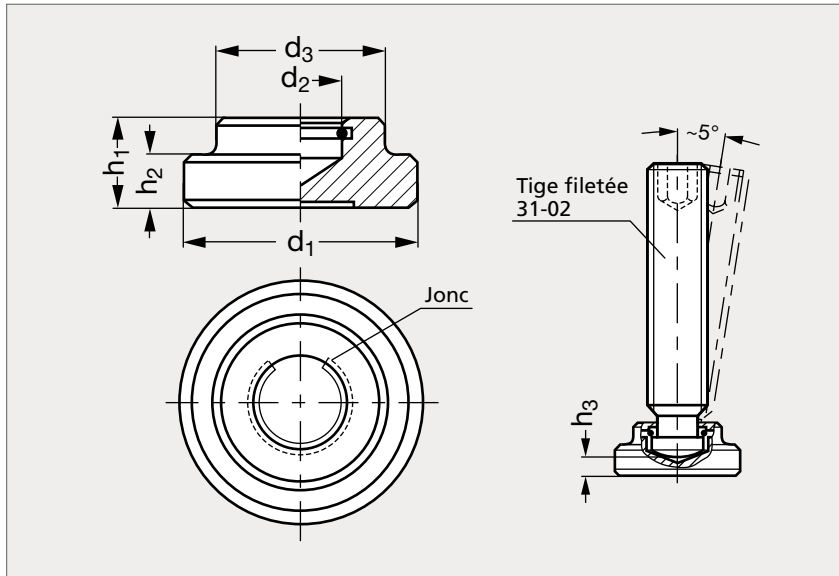

# Patin acier

**31-10**

**MATIÈRE**

• Acier bruni.

**PRODUITS ASSOCIÉS**

 Patin acier, avec ou sans  
embase 31-08  
Page 1352

 Patin acier, avec ou sans  
embase 31-09  
Voir notre site internet

 Vis à patin 31-02  
Page 1313

 Vis à broche fixe 16-15  
Page 417

	Vis	d <sub>1</sub>	d <sub>2</sub> H12	d <sub>3</sub>	h <sub>1</sub>	h <sub>2</sub>	h <sub>3</sub>
31-100- 6	M 6	12	4,6	10	7	2,5	2,2
31-100- 8	M 8	16	6,1	12	9	4	3
31-100-10	M10	20	8,1	15	11	5	3,6
31-100-12	M12	25	8,1	18	13	6	4,5
31-100-16	M16	32	12,1	22	15	7	5,3
31-100-20	M20	40	15,6	28	16	9	5,6