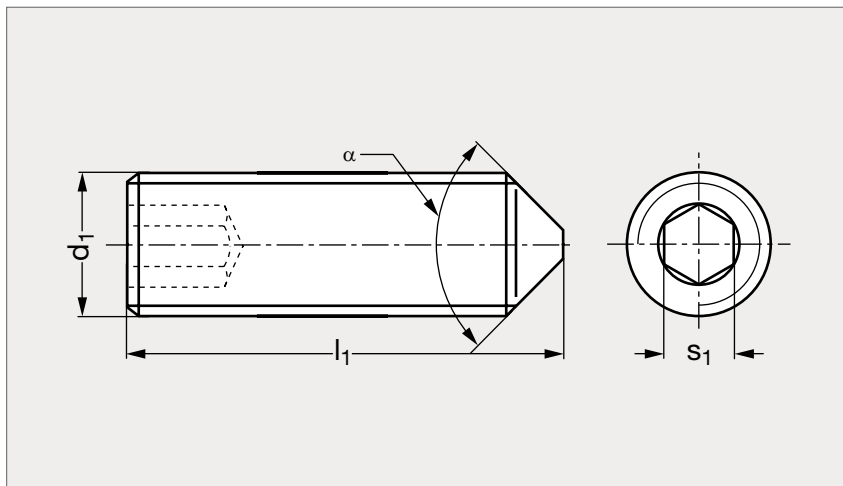

Vis sans tête à six pans creux à bout conique

31-154

MATIÈRE

- Acier classe 45H brut.

	d ₁	l ₁						s ₁	α
31-1541-4	M4	5	6	8	10	12	16	2	120°
31-1541-5	M5	6	8	10	12	16	20	2,5	120°
31-1541-6	M6	8	10	12	16	20	30	3	120°
31-1541-8	M8	10	12	16	20	30		4	90°