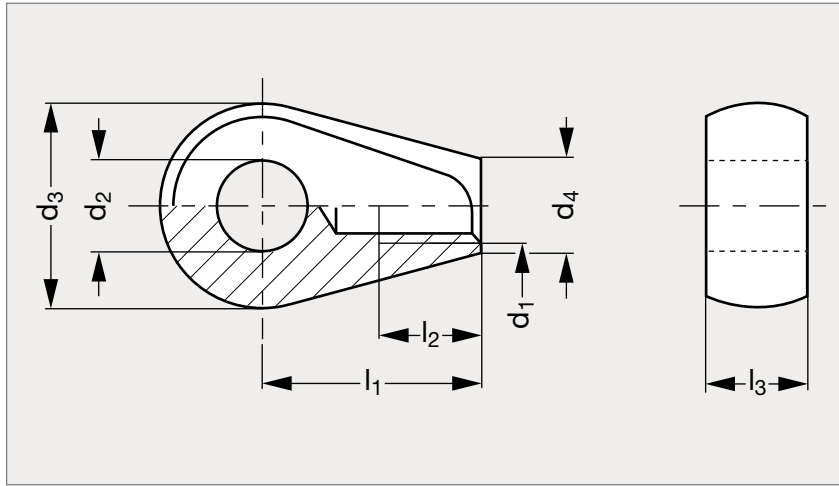

Ecrou à œil acier bruni

31-24

MATIÈRE

- Acier classe 5 bruni.

PRODUITS ASSOCIÉS

Écrou à œil 31-25
Page 1533

Chape de tringlerie 31-26
Page 1534

Chape de tringlerie inox
31-26
Page 1535

Chape de tringlerie
aluminium 31-26
Page 1536

	d_1	d_2 H7	d_3 $\begin{smallmatrix} 0 \\ -0,3 \end{smallmatrix}$	d_4	l_1	l_2 min.	l_3 $\begin{smallmatrix} 0 \\ -0,2 \end{smallmatrix}$
31-240- 6	M 6	8	18	8,5	19	9	9
31-240- 8	M 8	10	20	11	24	11	12
31-240-10	M10	12	25	13,5	28	14	14
31-240-12	M12	16	32	16	34	16	17