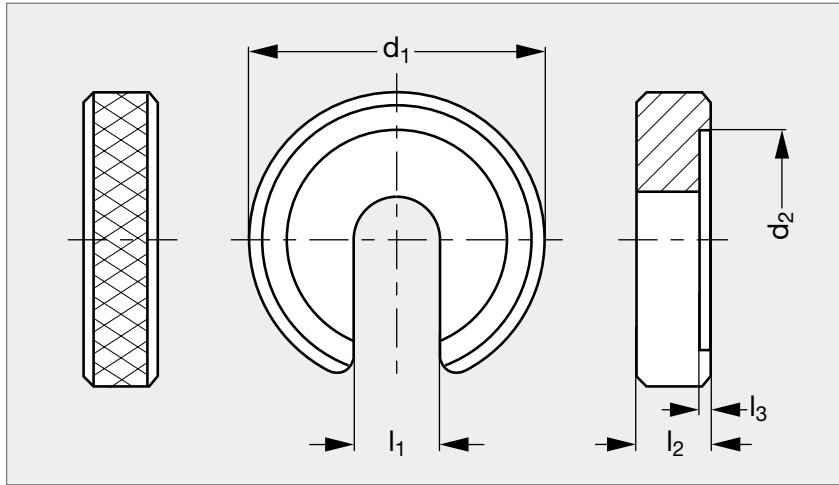

Rondelle amovible

31-32

MATIÈRE

- Acier bruni.

	Vis	d_1	d_2	l_1	l_2	l_3
31-320- 6	M 6	22	16	6,2	6	0,8
31-320- 8	M 8	28	21	8,3	7	1
31-320-10	M10	34	25	10,4	8	1,2
31-320-12	M12	40	30	12,5	9	1,8
31-320-16	M16	56	37	16,5	12	1,8

Exemple
de commande

Référence - d_1

31-320-8-28