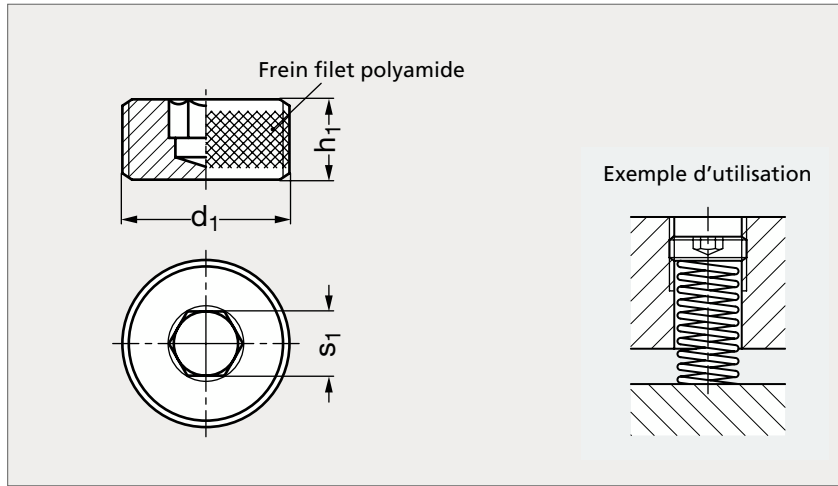

Bouchon fileté

31-48

Sans frein filet

Avec frein filet

MATIÈRE

• Acier 5.8 bruni.

ACIER

ACIER				INOX		
Sans frein filet	Avec frein filet	d_1	h_1	s_1	Sans frein filet	Avec frein filet
31-480-12	31-481-12	M12x1,5	10	6	31-485-12	31-486-12
31-480-16	31-481-16	M16x1,5	10	8	31-485-16	31-486-16
31-480-20	31-481-20	M20x1,5	12	10	31-485-20	31-486-20
31-480-24	31-481-24	M24x1,5	12	14	31-485-24	31-486-24
31-480-27	31-481-27	M27x1,5	12	14	31-485-27	31-486-27
31-480-30	31-481-30	M30x1,5	12	17		
31-480-33	31-481-33	M33x1,5	12	17		

Référence
31-480-12

 Exemple
de commande

SÉRIE 31

composants.emile-maurin.fr

EMILE MAURIN
ELEMENTS STANDARD MECANIQUE