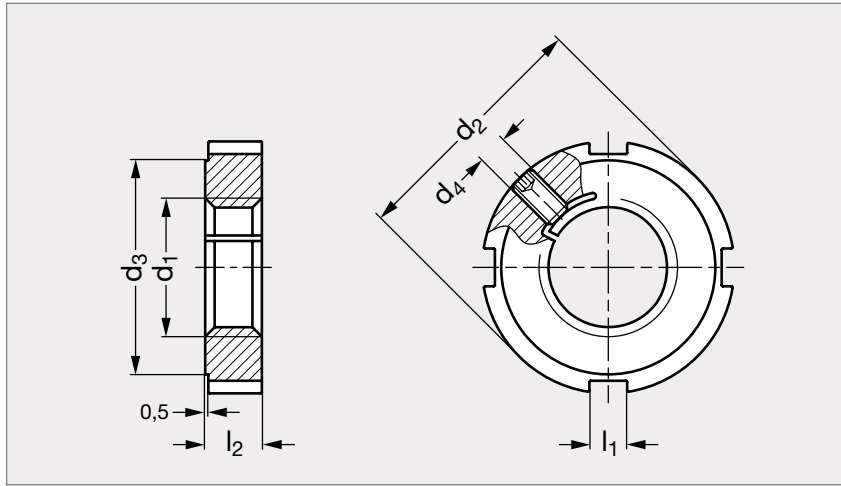

Ecrou à créneaux avec vis de pression

31-64

MATIÈRE

- Acier 5.8 bruni.

	d ₁	d ₂	d ₃	d ₄	l ₁	l ₂
31-640-12	M12x1,5	28	23	M4	5	6
31-640-14	M14x1,5	30	25	M4	5	7
31-640-16	M16x1,5	32	27	M5	5	7
31-640-18	M18x1,5	34	28	M5	6	8
31-640-20	M20x1,5	36	30	M5	6	8
31-640-22	M22x1,5	40	34	M5	6	9
31-640-24	M24x1,5	42	36	M5	6	9
31-640-30	M30x1,5	50	43	M5	7	10
31-640-35	M35x1,5	55	48	M6	7	11
31-640-40	M40x1,5	62	54	M8	8	12

Exemple
de commande

Référence

31-640-12

SÉRIE 31