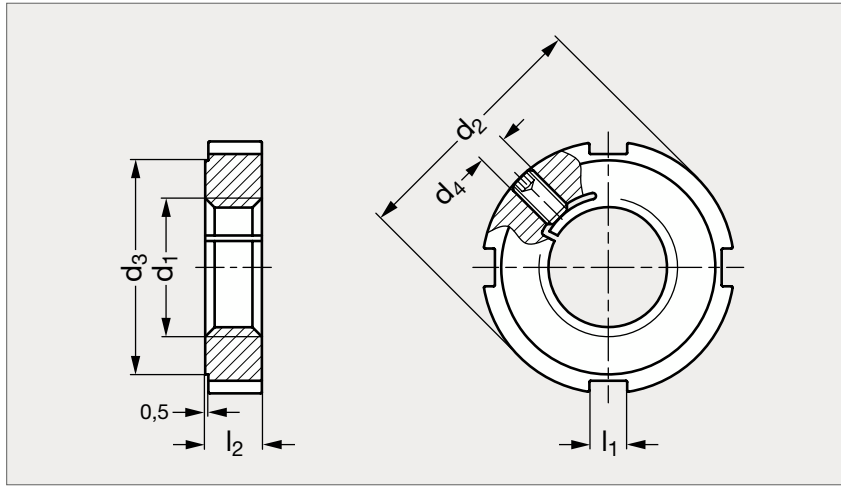

Ecrou à encoches avec vis de pression

31-64

MATIÈRE

- Acier 5.8 bruni.

	d ₁	d ₂	d ₃	d ₄	l ₁	l ₂
31-640-12	M12x1,5	28	23	M4	5	6
31-640-14	M14x1,5	30	25	M4	5	7
31-640-16	M16x1,5	32	27	M5	5	7
31-640-18	M18x1,5	34	28	M5	6	8
31-640-20	M20x1,5	36	30	M5	6	8
31-640-22	M22x1,5	40	34	M5	6	9
31-640-24	M24x1,5	42	36	M5	6	9
31-640-30	M30x1,5	50	43	M5	7	10
31-640-35	M35x1,5	55	48	M6	7	11
31-640-40	M40x1,5	62	54	M8	8	12

Exemple
de commande

Référence

31-640-12

SÉRIE 31