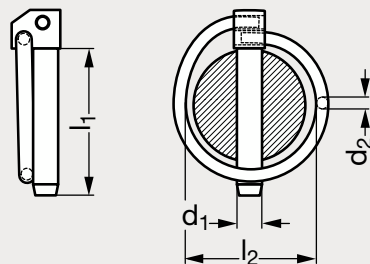

Goupille clip acier

32-28

NOUVEAU

MATIÈRE

- Acier zingué.

UTILISATION

- Diamètre d_1 de la goupille disponible de 4,5 à 11 mm.

| | d_1 | d_2 | l_1 | l_2 |
|-----------|-------|-------|-------|-------|
| 32-280- 4 | 4,5 | 2 | 42 | 41 |
| 32-280- 6 | 6 | 3,4 | 42 | 41 |
| 32-280- 7 | 7 | 3,4 | 42 | 41 |
| 32-280- 8 | 8 | 3,4 | 42 | 41 |
| 32-280- 9 | 9 | 3,4 | 42 | 41 |
| 32-280-10 | 10 | 3,4 | 42 | 41 |
| 32-280-11 | 11 | 3,4 | 42 | 41 |

Exemple
de commande

Référence

32-280-4