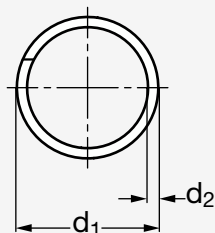

Anneau inox

32-79

MATIÈRE

- Inox.

UTILISATION

- Les anneaux de diamètre $d_1 = 14$ sont adaptés aux broches 32-73 et 32-77 de diamètre $d_1 = 6$ ou 8 et aux broches 32-70, 32-71, 32-72, 32-74, 32-76, 32-78, 32-150 de tout diamètre.
- Les anneaux de diamètre $d_1 = 18$ sont adaptés aux broches 32-77 de diamètre $d_1 = 10$ ou 12 et aux broches 32-78 de tout diamètre.

PRODUITS ASSOCIÉS

	d_1	d_2
32-790-14	14	1
32-790-18	18	1,3
32-790-24	24	1,5
32-790-30	30	1,8

Référence

32-790-14

Exemple
de commande