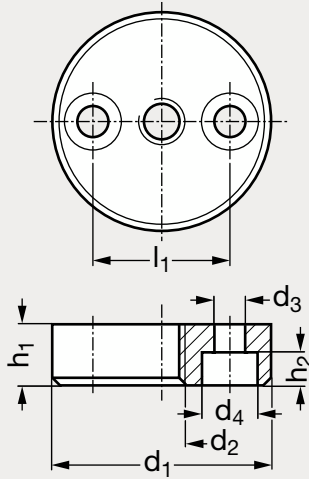

# Plaque taraudée acier, pour pied à tige filetée

35-64

## PRODUITS ASSOCIÉS

Pied 35-72  
Page 901

Pied à rotule 35-44  
Page 982

Pied à rotule 35-50  
Page 994

Vis CHC 31-54  
Page 1328

	$d_1$		$d_2$		$d_3$	$d_4$	$h_1$	$h_2$	$l_1$
35-640-36	36	M8	M10	M12	5,3	10	10	5,3	24

Exemple  
de commande

Référence -  $d_2$   
**35-640-36-8**