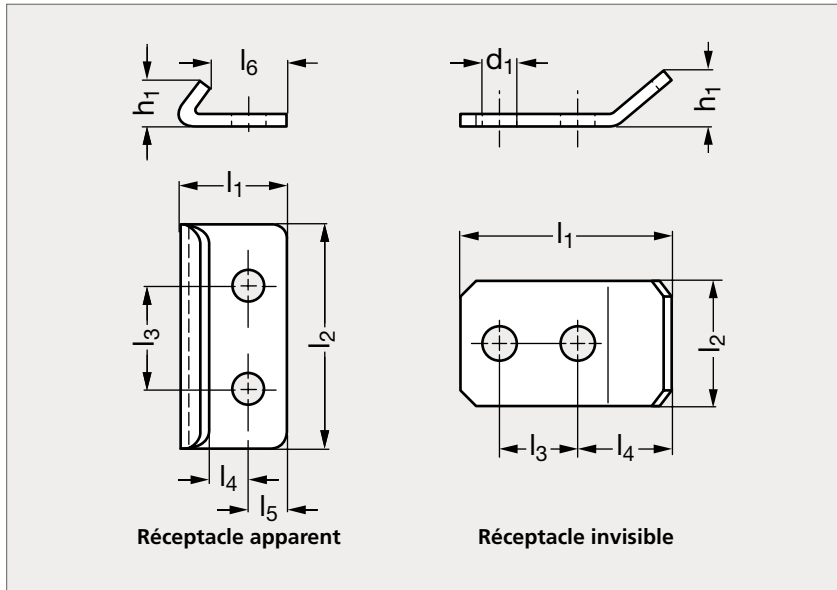

Réceptacle pour grenouillère à crochet invisible

36-40**MATIÈRE**

- Acier XC 8 ou inox (AFNOR Z 6 CN 18-09, AISI 304)

UTILISATION

- Ce réceptacle s'utilise avec les grenouillères à lame 36-30 et 36-31.

PRODUITS ASSOCIÉSGrenouillère acier 36-39
Page 703Grenouillère inox 36-39
Page 704**ACIER**

Apparent	Invisible	d ₁	l ₁	l ₂	l ₃	l ₄	l ₅	l ₆	h ₁	Apparent	Invisible
36-401- 4		4,4	17	29	12,7	6,2	6,4	12,6	6,6	36-405- 4	
	36-402- 4	4,4	27	16	10	12			8		36-406- 4

INOXExemple
de commande

Référence

36-401-4