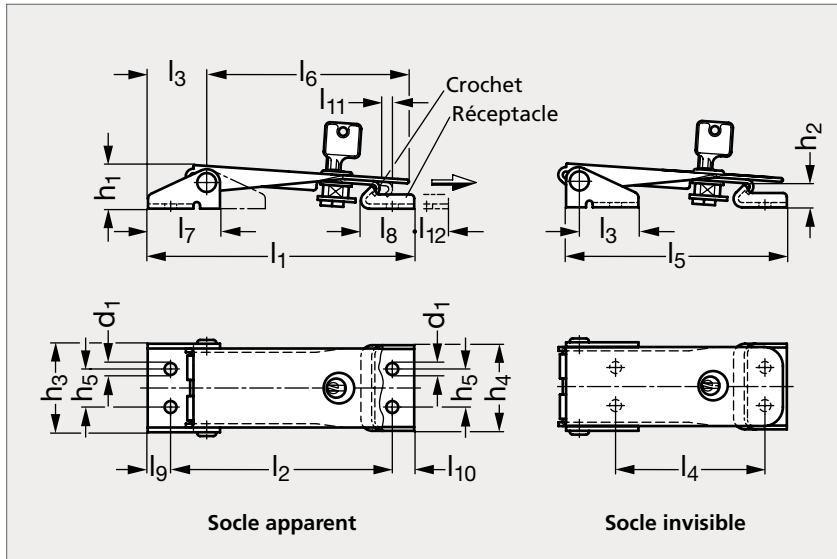

Grenouillère à crochet invisible, acier, fortes charges, avec clé

36-45

Socle apparent

Socle invisible

MATIÈRE

• Acier zingué, passivé bleu.

PRODUIT ASSOCIÉ

Grenouillère à crochet,
à clé 36-57
Page 725

Socle apparent	F ₁ (N)	l ₁	l ₂	l ₃	l ₄	l ₅	l ₆	l ₇	l ₈	l ₉	Socle invisible
36-451-400	4000	147	123,5	32	83,5	121	107,5	38	27	12	36-453-400
Socle apparent	F ₁ (N)	l ₁₀	l ₁₁	l ₁₂	d ₁	h ₁	h ₂	h ₃	h ₄	h ₅	Socle invisible
36-451-400	4000	11,5	6,5	8	6,3	22	12	46,5	45	20	36-453-400