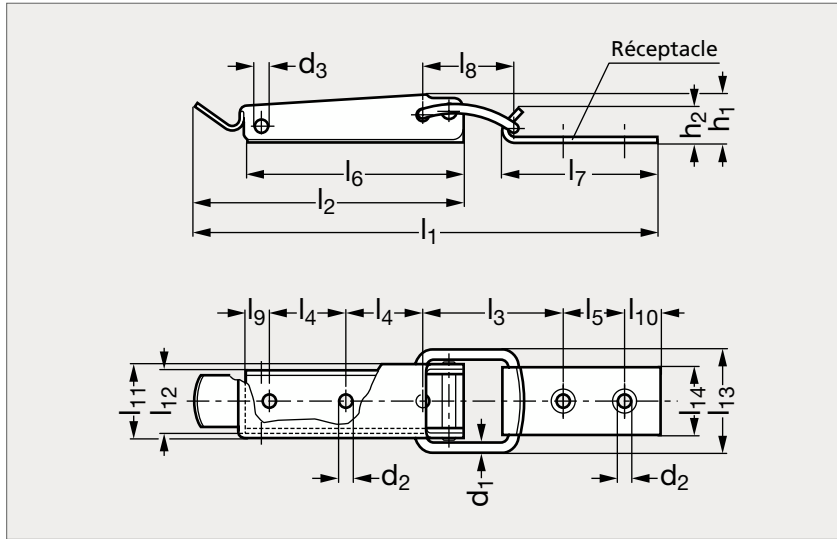

Grenouillère à crochet acier ou inox

36-50

MATIÈRE

- Acier zingué chromaté ou inox (AFNOR Z 6 CN 18-09, Werk 1.4301, AISI 304).

PRODUITS ASSOCIÉS

Grenouillère à crochet
36-53
Page 714

Grenouillère à crochet,
courte 36-51
Page 715

Grenouillère à crochet,
courte 36-54
Page 716

Acier	F ₁ (N)	d ₁	d ₂	d ₃	h ₁	h ₂	l ₁	l ₂	l ₃	l ₄	l ₅	l ₆	l ₇	l ₈	l ₉	l ₁₀	l ₁₁	l ₁₂	l ₁₃	l ₁₄	Inox
36-501-55	550	2	3,2	2,6	11	9	102	60	34	12,5	12	44	30	26	9,5	5	17	14	23	13	36-505-55
36-501-150	1500	3	4,1	3,1	12,5	11	140	86	38	22,5	20	70	43	30	13	8	23	20	34	19	36-505-150
36-501-200	2000	4	5,3	5,3	19	15	191	111	57,5	31,5	25,5	90	66	36	10	15	30	26	43	27	36-505-200

Exemple
de commande

Référence

36-501-55

composants.emile-maurin.fr

EMILE MAURIN
ELEMENTS STANDARD MECANIQUE