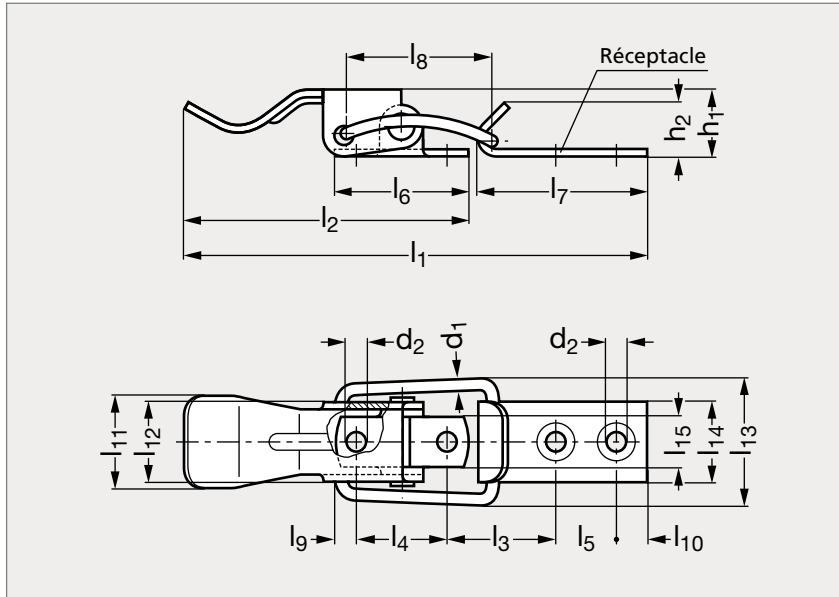

Grenouillère à crochet courte, acier ou inox

36-51**MATIÈRE**

- Acier zingué chromaté ou inox (AFNOR Z 6 CN 18-09, Werk 1.4301, AISI 304).

Acier	F ₁ (N)	d ₁	d ₂	h ₁	h ₂	l ₁	l ₂	l ₃	l ₄	l ₅	l ₆	l ₇	l ₈	l ₉	l ₁₀	l ₁₁	l ₁₂	l ₁₃	l ₁₄	l ₁₅	Inox
36-511-40	400	2	3,2	11	9	76	48	17	15	10	22	28	24	3,5	5	15	13	21	13	8	36-515-40

Exemple
de commande**Référence****36-511-40**

composants.emile-maurin.fr

EMILE MAURIN
 ELEMENTS STANDARD MECANIQUE