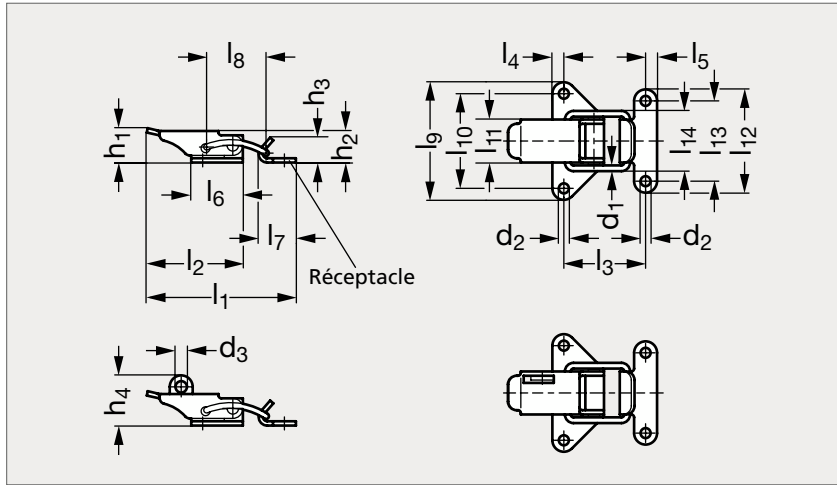

# Grenouillère à crochet miniature, acier ou inox

**36-52**

Acier

Acier, cadenassable

Inox

**MATIÈRE**

- Acier zingué chromaté ou inox (AFNOR Z 6 CN 18-09, Werk 1.4301, AISI 304).

**UTILISATION**

- Possibilité de verrouiller la grenouillère avec un cadenas.

**PRODUIT ASSOCIÉ**

Grenouillère à crochet,  
fortes charges 36-61  
Page 718

**ACIER**

Standard	Cadenassable	$F_1$ (N)	$d_1$	$d_2$	$d_3$	$h_1$	$h_2$	$h_3$	$h_4$	$l_1$	$l_2$	$l_3$	<b>INOX</b> Standard
36-521-55	36-523-55	550	2	3,5	4	12	11	9	19,5	52	34	29	36-525-55

**ACIER**

Standard	Cadenassable	$l_4$	$l_5$	$l_6$	$l_7$	$l_8$	$l_9$	$l_{10}$	$l_{11}$	$l_{12}$	$l_{13}$	$l_{14}$	<b>INOX</b> Standard
36-521-55	36-523-55	4	4	18	13	21	41	33	15	36	28	23	36-525-55

**Référence****36-521-55**Exemple  
de commande