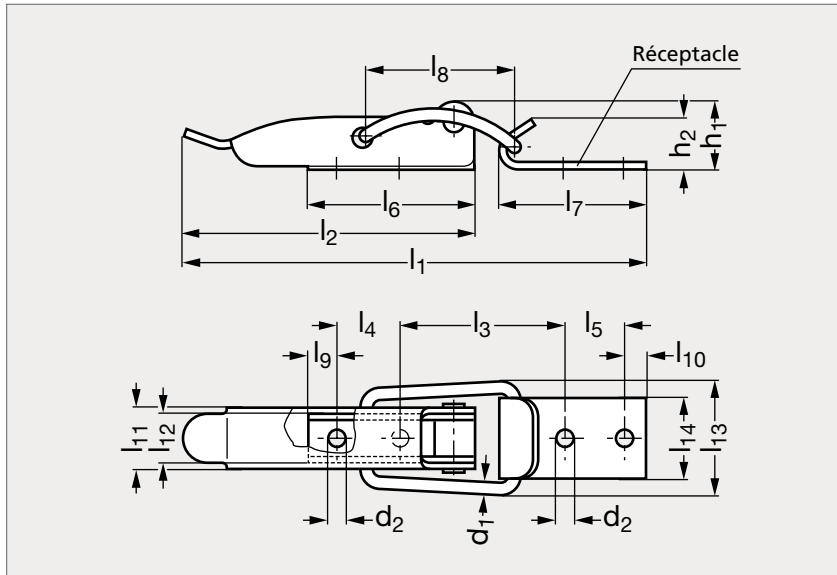

# Grenouillère à crochet acier ou inox

**36-53****MATIÈRE**

- Acier zingué chromaté ou inox (AFNOR Z 6 CN 18-09, Werk 1.4301, AISI 304).

Acier	F <sub>1</sub> (N)	d <sub>1</sub>	d <sub>2</sub>	h <sub>1</sub>	h <sub>2</sub>	l <sub>1</sub>	l <sub>2</sub>	l <sub>3</sub>	l <sub>4</sub>	l <sub>5</sub>	l <sub>6</sub>	l <sub>7</sub>	l <sub>8</sub>	l <sub>9</sub>	l <sub>10</sub>	l <sub>11</sub>	l <sub>12</sub> <sup>0</sup> <sub>-0,5</sub>	l <sub>13</sub>	l <sub>14</sub>	Inox
36-531-100	1000	3	4,3	17	13	114	72	40	15,5	15	41	36	37	7	5	15	12	28	19	36-535-100

Exemple  
de commande

**Référence****36-531-100**