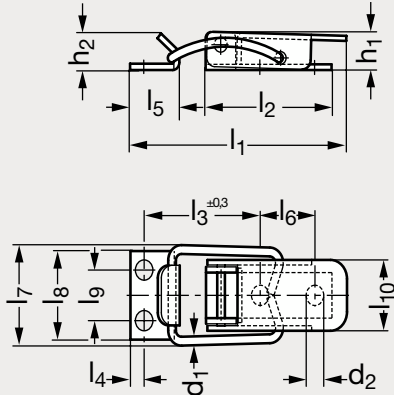

Grenouillère à crochet miniature, acier

36-58

NOUVEAU

MATIÈRE

- Acier zingué.

UTILISATION

- Avec une charge maximale de 150 N (environ 15 kg) cette grenouillère est conçue pour une installation très légère.

	F ₁ (N)	d ₁	d ₂	h ₁	h ₂	l ₁	l ₂	l ₃	l ₄	l ₅	l ₆	l ₇	l ₈	l ₉	l ₁₀
36-581-15	150	1,4	3,2	6	5,8	39,5	23	21,5	2,5	9	10	16	14	8	11,5

Référence

36-581-15

 Exemple
de commande