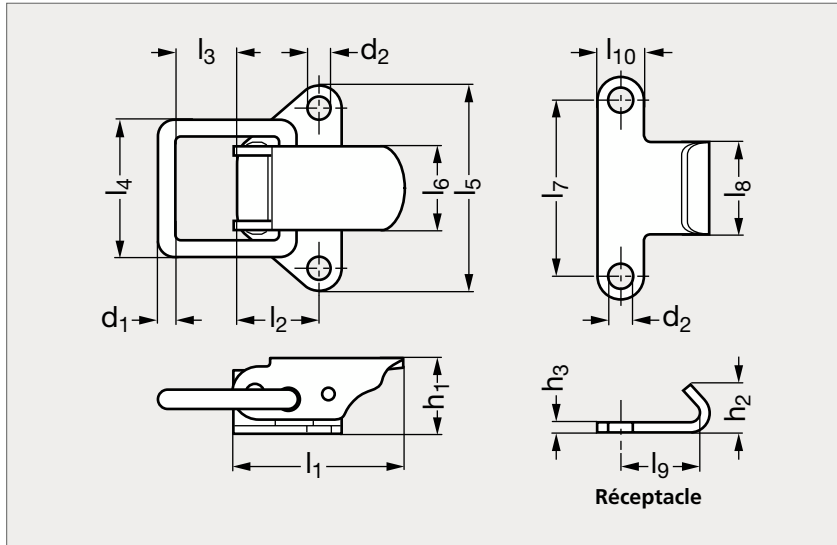

Grenouillère à crochet miniature, acier, fortes charges

36-61**MATIÈRE**

- Acier laminé à froid zingué chromaté.

PRODUIT ASSOCIÉ

Grenouillère à crochet,
miniature 36-52
Page 717

	F ₁ (N)	d ₁	d ₂	h ₁	h ₂	h ₃	l ₁	l ₂	l ₃	l ₄	l ₅	l ₆	l ₇	l ₈	l ₉	l ₁₀
36-611-130	1290	3	4,2	13,5	9	1,5	30,5	15	10,2	24,1	28	15	28	15	13	8