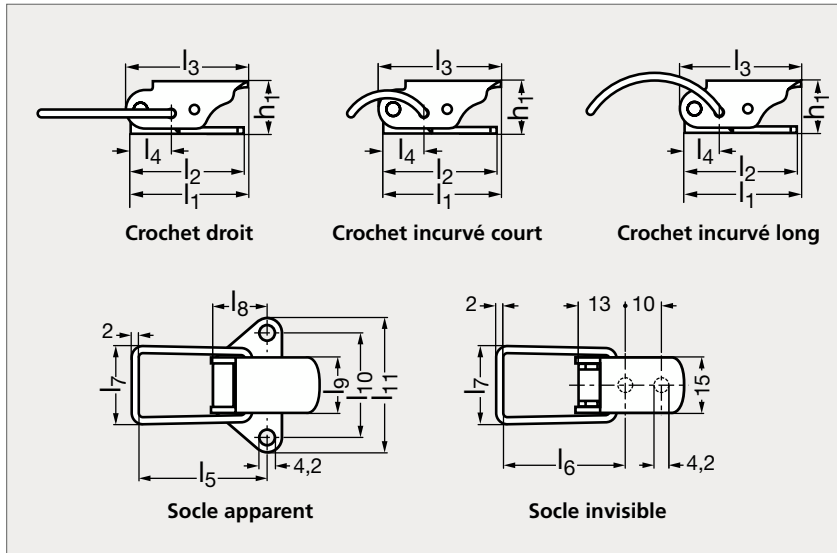

# Grenouillère à crochet acier, miniature, avec crochet droit ou incurvé

**36-71 / 36-72 / 36-73**

Droit, socle apparent

Droit, socle invisible

Incurvé, socle apparent

Long, socle invisible

**MATIÈRE**

- Acier laminé à froid zingué chromaté.

**SUR DEMANDE**

- Inox 300.

**PRODUIT ASSOCIÉ**
Réceptacle 36-80  
Page 724
**CROCHET INCURVÉ**

Crochet court		Crochet long																CROCHET DROIT	
Socle apparent	Socle invisible	Socle apparent	Socle invisible	F <sub>1</sub> (N)	l <sub>1</sub>	l <sub>2</sub>	l <sub>3</sub>	l <sub>4</sub>	l <sub>5</sub>	l <sub>6</sub>	l <sub>7</sub>	l <sub>8</sub>	l <sub>9</sub>	l <sub>10</sub>	l <sub>11</sub>	h <sub>1</sub>	Socle apparent	Socle invisible	
36-721-20	36-723-20			200	30,5	28	30	11	21,6	19,5	22	15	15,2	28	35,6	13,5			
		36-731-20	36-733-20	200	30,5	28	30	11	36	34	22	15	15,2	28	35,6	13,5	36-711-20	36-713-20	