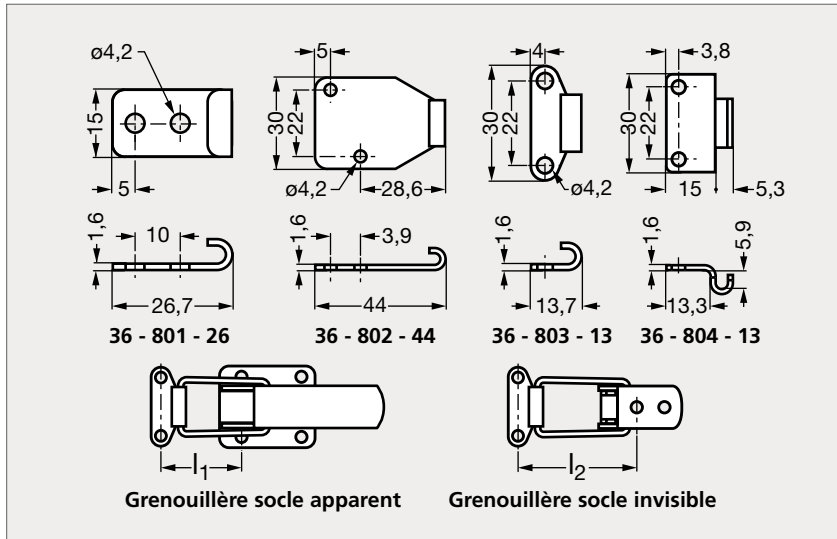

Réceptacle pour grenouillère à crochet

36-80

Socle apparent

Socle invisible

MATIÈRE

- Acier laminé à froid zingué chromaté.

UTILISATION

- Ce réceptacle s'utilise avec les grenouillères à crochet modèles 36-71 à 36-79.

SUR DEMANDE

- Inox 300.

PRODUITS ASSOCIÉS

Grenouillère 36-71
Page 720Grenouillère 36-72
Page 720Grenouillère 36-73
Page 720Grenouillère 36-76
Page 722

	GRENOUILLÈRE 36-71		GRENOUILLÈRE 36-72		GRENOUILLÈRE 36-73		GRENOUILLÈRE 36-76		GRENOUILLÈRE 36-77	
	soacle l_1 apparent	soacle l_2 invisible	soacle l_1 apparent	soacle l_2 invisible	soacle l_1 apparent	soacle l_2 invisible	soacle l_1 apparent	soacle l_2 invisible	soacle l_1 apparent	soacle l_2 invisible
36-801-26	45,5	43,4	32	30	47	45	31,5	44,5	33	46
36-802-44	62,5	60,5	49	47	64	62	48,5	61,5	50	62,7
36-803-13	43,4	41,4	30	27,9	45	42,9	29,5	42,4	31	43,9
36-804-13	41,4	39,4	27,9	26	42,9	40,9	27,2	40,1	29	41,7