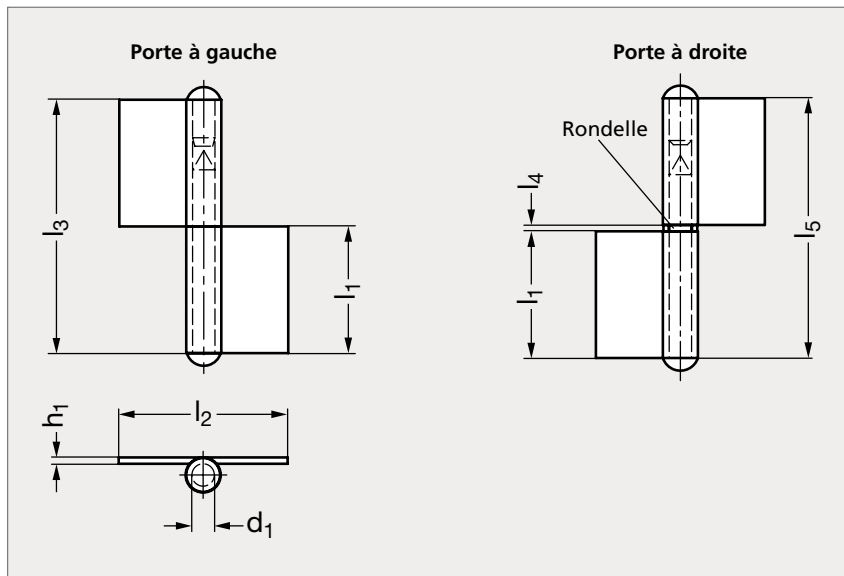

Paumelle acier, avec ou sans rondelle laiton

37-122

Avec rondelle

Sans rondelle

MATIÈRE

- Acier brut.
- Rondelle en laiton.

PRODUITS ASSOCIÉS

Paumelle avec rondelle
laiton 37-120
Page 844

Paumelle avec ou sans
rondelle laiton 37-121
Page 845

Poignées
Page 86

SANS RONDELLE

Porte à gauche	Porte à droite	l_1	l_2	l_3	l_4	h_1	h_2	d_1	Porte à gauche	Porte à droite
37-1221-30	37-1222-30	30	40	60	1,5	1,5		5,3	37-1225-30	37-1226-30
		30	62	62	2	2,5	1,5	7	37-1225-301	37-1226-301
37-1221-40	37-1222-40	40	48	80	1,5	2		6	37-1225-40	37-1226-40

AVEC RONDELLE

Exemple
de commande

Référence

37-1221-30