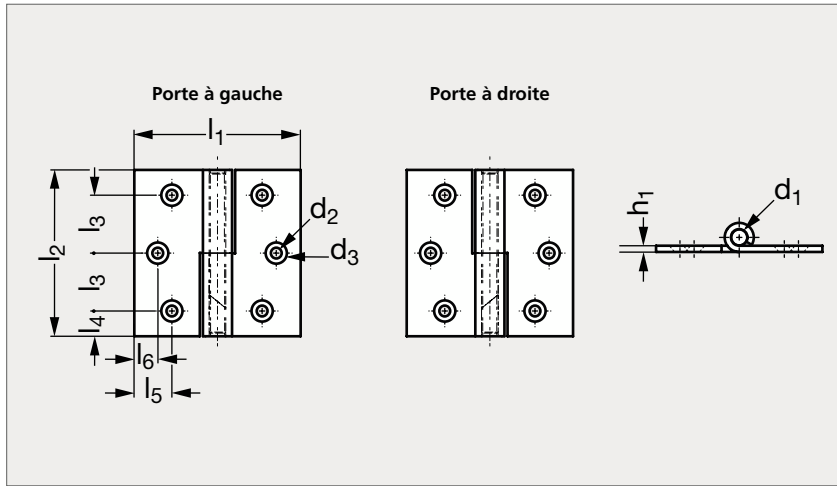

# Paumelle à rampe, inox

**37-134**

**MATIÈRE**

- Inox A2 (AFNOR Z 6 CN 18.09, Werk 1.4301, AISI 304) brossé.

**UTILISATION**

- Permet la fermeture automatique de la porte par gravité.

Porte à gauche	$l_1$	$l_2$	$l_3$	$l_4$	$l_5$	$l_6$	$d_1$	$d_2$	$d_3$	$h_1$	Porte à droite
37-1341-80	80	80	27,9	12,1	18,3	11,5	8	5,2	10,2	3	37-1342-80

Exemple  
de commande

**Référence**
**37-1341-80**