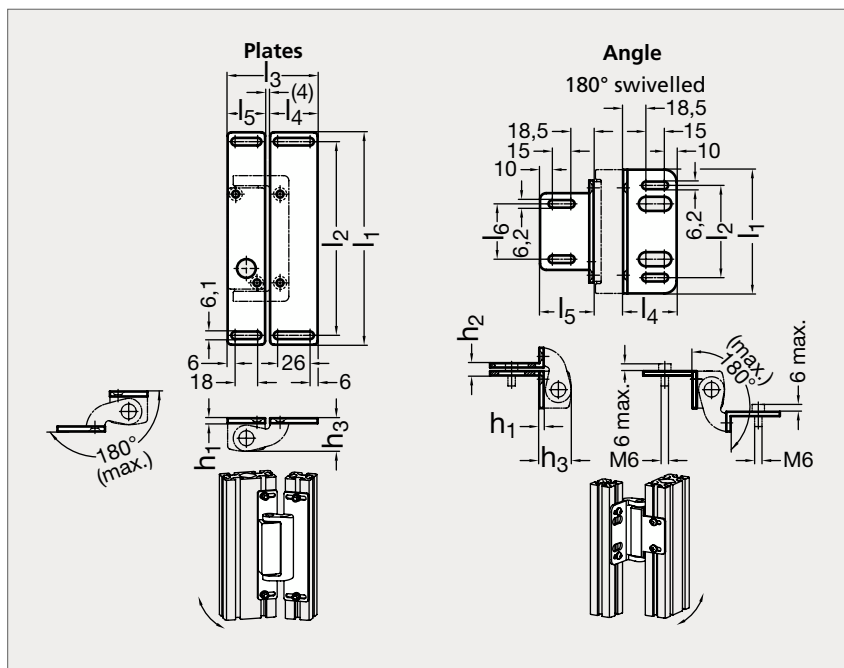

Plaque de montage

Plate

Pour angle

MATIÈRE

- Zamac gris.

UTILISATION

- Un accessoire qui permet de monter facilement le modèle 37-78, entre une porte et un cadre.

PRODUITS ASSOCIÉS

Charnière avec connecteur 37-78

Joint d'étanchéité 19-180

Joint de protection 19-184

Verrous et loquets

Plate	l_1	l_2	l_3	l_4	l_5	l_6	h_1	h_2	h_3	Angle
	101	75		43,5	43,5	45	3,5	10	26	37-793-101
37-791-170	170	155	72	38	30		4		26	

Exemple
de commande

Référence

37-791-170