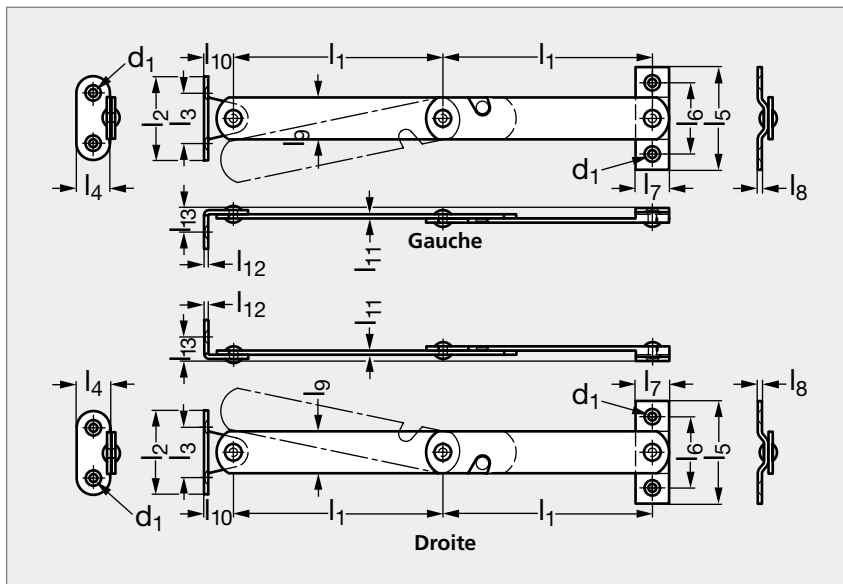

Compas acier

37-93

MATIÈRE

- Acier zingué.

PRODUITS ASSOCIÉS

Compas acier 37-94
Page 833

Compas acier 37-95
Page 834

Compas inox 37-96
Page 835

Compas inox,
cran de sécurité 37-97
Page 836

Gauche	l_1	l_2	l_3	l_4	l_5	l_6	l_7	l_8	l_9	l_{10}	l_{11}	l_{12}	l_{13}	d_1	Droite
37-931-125	125	40	24	16	49	34	16	2	20	14	2	2	11,5	3,8	37-933-125
37-931-150	150	40	24	16	49	34	16	2	20	14	2	2	11,5	3,8	37-933-150
37-931-175	175	40	24	16	49	34	16	2	20	14	2	2	11,5	3,8	37-933-175
37-931-200	200	40	24	16	49	34	16	2	20	14	2	2	11,5	3,8	37-933-200

Exemple
de commande

Référence

37-931-125