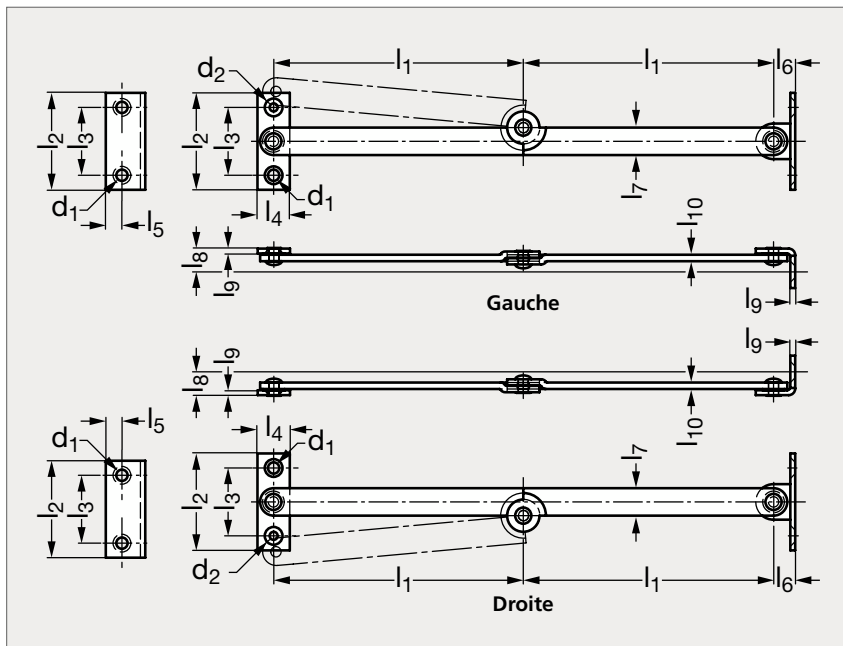

Compas acier avec pattes de fixation plates

37-95

MATIÈRE

- Acier zingué noir.
- 2 pattes de fixation plates.

PRODUITS ASSOCIÉS

Compas acier 37-93
Page 832

Compas acier 37-94
Page 833

Compas inox 37-96
Page 835

Compas inox,
cran de sécurité 37-97
Page 836

Gauche	l_1	l_2	l_3	l_4	l_5	l_6	l_7	l_8	l_9	l_{10}	d_1	d_2	Droite
37-951-80	80	30	21	10	5	6,7	8,5	7,2	1,5	2	3,5	2,5	37-953-80

Référence

37-951-80

Exemple
de commande