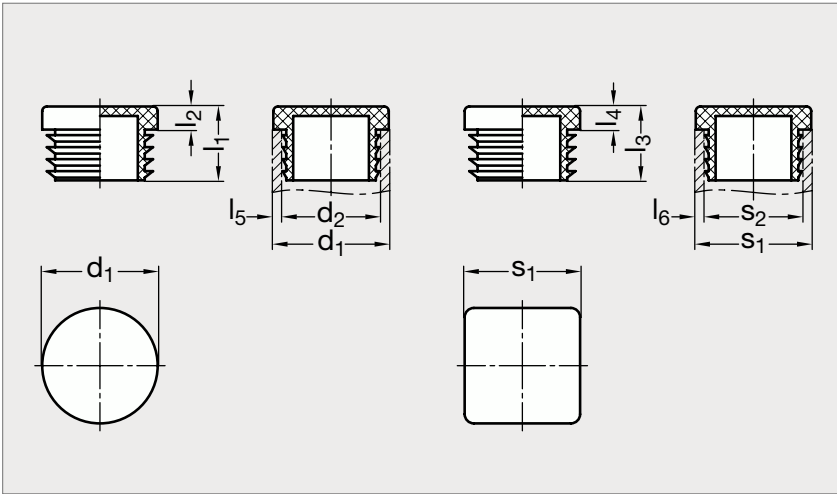

Bouchon pour tube rond ou carré

92-95

NOUVEAU

MATIÈRE

- Technopolymère polyéthylène (PE) noir (RAL 9005) ou gris (RAL 7042), mat.

UTILISATION

- Ces bouchons sont conçus pour fermer les extrémités des tubes pour des raisons de sécurité ou d'esthétisme.
- Ils sont insérés dans le bout du tube à la main ou à l'aide d'un maillet.

PRODUITS ASSOCIÉS