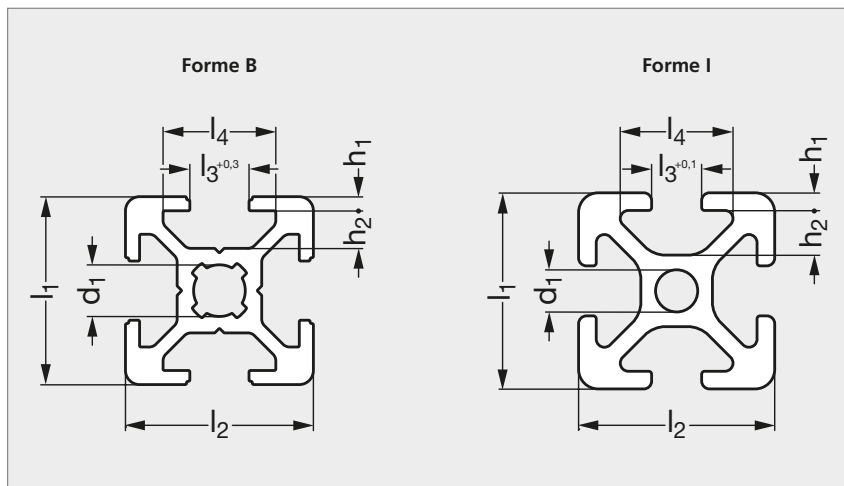

Profilé aluminium 20x20 forme B et I

94-01

NOUVEAU

Forme B

Forme I

MATIÈRE

- Aluminium anodisé, couleur naturelle.

UTILISATION

- Les profilés aluminium de dimension 20x20 représentent un des profilés les plus légers de la gamme.
- De nombreux accessoires comme des poignées, des charnières, des loquets... peuvent être fixés pour équiper vos montages à l'aide de vis tête bombée ou tête basse CHC.
- Utiliser des vis de filetage M5 maximum pour la fixation d'accessoires dans les rainures du profilé de forme I et de filetage M6 maximum pour la forme B.
- Vous pouvez sécuriser et embellir votre installation en ajoutant des caches 94-51 aux extrémités des profilés aluminium mais également avec des caches rainures 94-61 pour éviter tout accrochage ou incrustation de saleté.

PRODUITS ASSOCIÉS

Cache pour profilés
94-51Equerre de fixation
94-101Vis tête bombée
31-161Tasseau à bille
avec guidage 94-95

	Forme	l ₁	l ₂	l ₃	l ₄	h ₁	h ₂	d ₁	Longueur					Ix cm ⁴	Iy cm ⁴	wx cm ³	wy cm ³	Surface (mm ²)	Poids (kg/m)
94-011-20	I	20	20	5	11,5	1,8	4,55	4,3	500	1000	1500	2000	3000	0,75	0,75	0,75	0,75	183,13	0,49
94-011-20	B	20	20	6	12	1,5	4	5,5	500	1000	1500	2000	3000	0,75	0,75	0,75	0,75	183,13	0,49

Exemple
de commande

Référence - l₁ - Longueur
94-011-20-5-1500