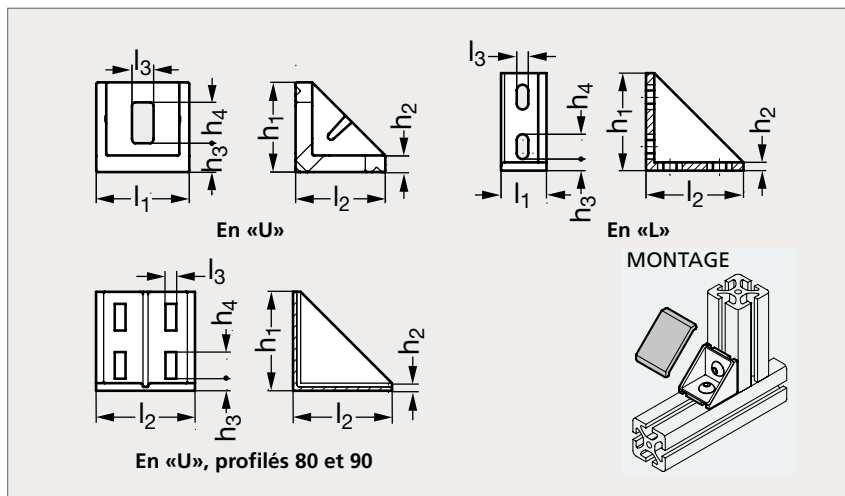

Équerre de fixation

94-101

NOUVEAU

En U

En L

En L

En U
pour profilés 80 et 90

MATIÈRE

- Équerre en aluminium sablé.
- Cache en polyamide de couleur gris ou noir.

UTILISATION

- Permet d'assembler rapidement et facilement deux profilés aluminium de façon perpendiculaire.
- Il existe plusieurs types d'équerre en fonction de la configuration souhaitée et du rendu final de votre installation. Certaines ne peuvent pas être équipées de cache.
- Les vis et écrous ne sont pas inclus.

MONTAGE

- Se référer au site internet pour les instructions de montage.

EN U

EN U														EN L		
Cache noir	Cache gris	Sans cache	Profilé	Forme	Rainure	l_1	l_2	l_3	h_1	h_2	h_3	h_4	Vis	Trous de fixation	Cache noir	Sans cache
94-1011-20	94-1012-20	94-1013-20	20x20	B et l	5 et 6	18	40	7	40	7	13	20,4	M6x20	2		
			30x30	B et l	6 et 8	27,5	59	7	59	5	8,8	17,3	M6x16	4		94-1015-30
94-1011-30	94-1012-30	94-1013-30	30x30	B et l	6 et 8	28	27	6,5	27	5	8,7	12,3	M6x16	2		
			40x40	B et l	8 et 10	37	78	8,5	78	6	9,5	21	M8x20	4		94-1015-40
		94-1013-40	40x40	B et l	8 et 10	38	38	8,5	38	8	10,7	20	M8x20	2		
94-1011-45	94-1012-45	94-1013-45	45x45	B et M	8 et 10	43	43	9	43	8	12,2	25,5	M8x20	2		
			45x45	B et M	8 et 10	43	86	9	86	8	12,1	26,9	M8x20	4	94-1014-45	94-1015-45
		94-1013-60	60x60	B	8	59	59	7	59	5	8,8	17,3	M6x16	4		
		94-1013-80	40x80 80x80	l	8	78	78	8,5	78	6	9,5	21	M8x20	8		
94-1011-90		94-1013-90	45x90 90x90	B et M	8 et 10	87	86	9	86	8	12,1	26,9	M8x20	8		