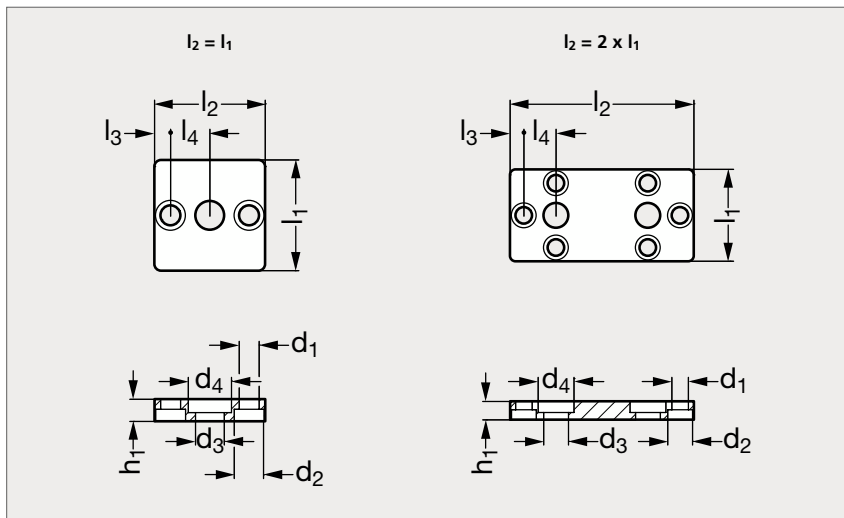

Plaque de fixation

94-113

NOUVEAU

Forme carrée

Forme rectangulaire

MATIÈRE

- Aluminium anodisé.

UTILISATION

- Permet de relier 2 profilés aluminium de façon perpendiculaire.

PRODUITS ASSOCIÉS

Profilé 40x40
formes B et I 94-15Profilé 45x45
formes B et M 94-25Profilé 45x90
formes B et M 94-33Profilé 50x100
forme B 94-43

	Forme	l_1	l_2		l_3	l_4	d_1	d_2	d_3	d_4	h_1
94-1131-40	B, I et M	40	40	80	6,5	13,5	6,6	11	9	13,5	10
94-1131-45	B et M	45	45	90	8,25	14,25	9	13,5	9	13,5	10
94-1131-50	B	50	50	100	7,25	17,75	9	13,5	13	19,5	10