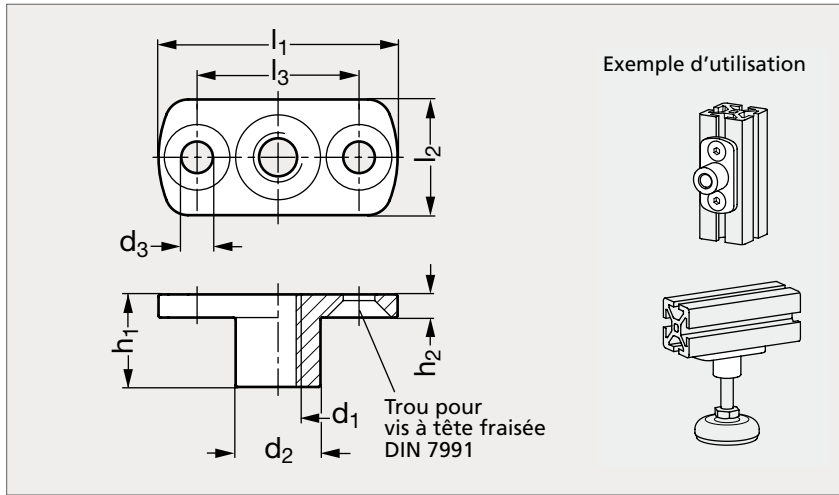

Support taraudé pour profilés aluminium

94-135 / 92-90

MATIÈRE

- Acier zingué, passivé bleu ou pelliculé noir mat (RAL 9005).

PRODUIT ASSOCIÉ

Vis tête fraisée 31-153

Zingué	l_1	l_2	l_3	d_1		d_2	d_3	h_1	h_2	Pelliculé noir
94-1351-45	45	25	30	M 6	M 8	15	M6	16	6	94-1352-45
94-1351-60	60	30	40	M10	M12	21,5	M8	24	6	94-1352-60

 Exemple
de commande

 Référence - d_1
94-1351-45-6

SÉRIE 92