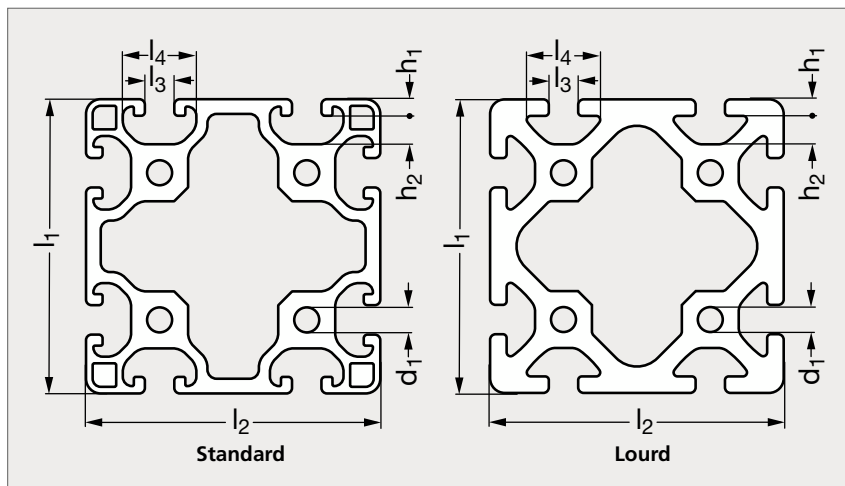

Profilé aluminium 80x80 forme I

94-23

NOUVEAU

Standard

Lourd

MATIÈRE

- Aluminium anodisé, couleur naturelle.

UTILISATION

- Les profilés aluminium de dimension 80x80 sont disponibles en version standard ou lourd.
- Ils peuvent être combinés aux profilés 40x40 et 40x80 de même forme pour réaliser une structure plus complexe et robuste.
- Avec davantage de rainures, les possibilités de montage sont plus nombreuses. Des accessoires comme des poignées, charnières, loquets, doigts d'indexage... peuvent être fixés pour compléter vos réalisations.
- Des vis avec un filetage M8 maximum seront nécessaires pour ces profilés de forme I qui disposent d'une rainure de 8 mm.

PRODUITS ASSOCIÉS

Cache pour profilés
94-51Ecrou tête marteau
94-89Plaque pour pied
et roulette 94-130Equerre de fixation
94-101

Standard	l_1	l_2	l_3	l_4	h_1	h_2	d_1	Longueur					I_x cm ⁴	I_y cm ⁴	w_x cm ³	w_y cm ³	mm ²	kg/m	Lourd
94-231-80	80	80	8	20	4,5	7,75	6,8	500	1000	1500	2000	3000	136,2	136,2	34,05	34,05	1993,82	5,4	
	80	80	8	20	4,5	7,75	6,8	500	1000	1500	2000	3000	190	190	47,5	47,5	2686,4	7,25	94-232-80

Exemple
de commande

Référence - l₁ - Longueur
94 - 231 - 80 - 8 - 2000