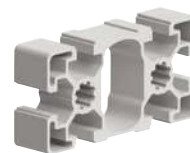

Profilé aluminium 45x90 formes B et M

94-33

NOUVEAU

Forme B

Forme M

MATIÈRE

- Aluminium anodisé, couleur naturelle.

UTILISATION

- Les profilés aluminium de dimension 45x90 sont disponible en rainure 8 mm (forme M) ou 10 mm (forme B). Idéals pour renforcer et compléter une structure de profilés 45x45 mm.
- Possibilité de montages plus nombreuses grâce aux deux rainures supplémentaires par rapport à un profilé 45x45.
- Compatibles avec de nombreux accessoires comme des poignées, charnières, loquets, doigts d'indexage...
- Le filetage des vis utilisées devra être M8 maximum pour les profilés de forme M et M10 maximum pour la forme B qui dispose de rainures de 10 mm.

PRODUITS ASSOCIÉS

Cache pour profilés
94-51Raccord articulé
94-121Equerre de fixation
94-101Cache rainures
94-61

	l_1	l_2	l_3	l_4	h_1	h_2	d_1	Longueur					l_x cm ⁴	l_y cm ⁴	w_x cm ³	w_y cm ³	mm ²	kg/m	Forme
94-331-4590	45	90	8	13,8	4,3	11	7,3	500	1000	1500	2000	3000	90	23	21,96	11,22	1112	3	M
94-331-4590	45	90	10	20,1	6	8	10	500	1000	1500	2000	3000	82,27	23,49	18,28	10,44	1132	3,06	B