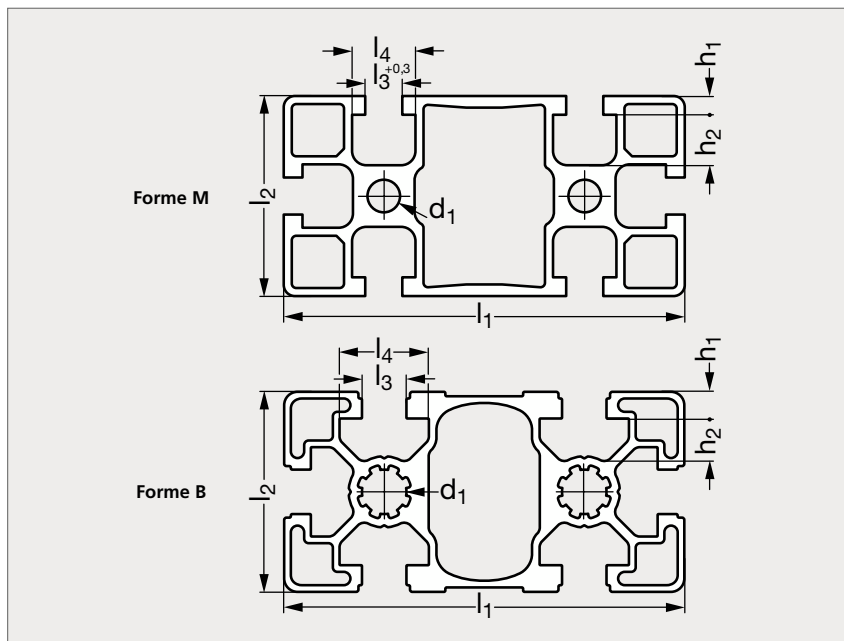

Profilé aluminium 45x90 formes B et M

94-33

NOUVEAU

Forme B

Forme M

MATIÈRE

- Aluminium anodisé, couleur naturelle.

UTILISATION

- Les profilés aluminium de dimension 45x90 sont disponible en rainure 8 mm (forme M) ou 10 mm (forme B). Idéals pour renforcer et compléter une structure de profilés 45x45 mm.
- Possibilité de montages plus nombreuses grâce aux deux rainures supplémentaires par rapport à un profilé 45x45.
- Compatibles avec de nombreux accessoires comme des poignées, charnières, loquets, doigts d'indexage...
- Le filetage des vis utilisées devra être M8 maximum pour les profilés de forme M et M10 maximum pour la forme B qui dispose de rainures de 10 mm.

PRODUITS ASSOCIÉS

Cache pour profilés
94-51Raccord articulé
94-121Equerre de fixation
94-101Cache rainures
94-61

	l_1	l_2	l_3	l_4	h_1	h_2	d_1	Longueur					l_x cm ⁴	l_y cm ⁴	w_x cm ³	w_y cm ³	mm ²	kg/m	Forme
94-331-4590	45	90	8	13,8	4,3	11	7,3	500	1000	1500	2000	3000	90	23	21,96	11,22	1112	3	M
94-331-4590	45	90	10	20,1	6	8	10	500	1000	1500	2000	3000	82,27	23,49	18,28	10,44	1132	3,06	B

Exemple
de commandeRéférence - l_1 - Longueur

94-331-4590-10-1000