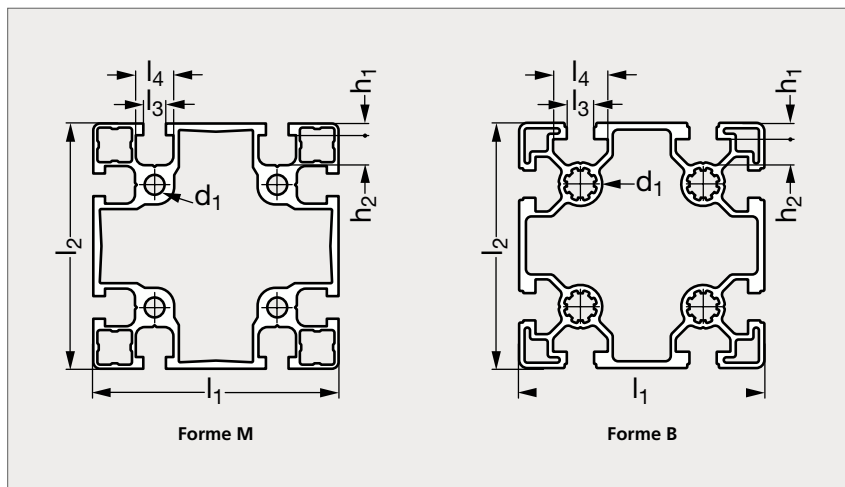

# Profilé aluminium 90x90 formes B et M

94-37

NOUVEAU

Forme B

Forme M

## UTILISATION

- Les profilés aluminium de dimension 90x90 sont les plus large de la gamme. Leur grande robustesse et rigidité permet de réaliser des structures très solides.
- Ils peuvent être combinés aux profilés 45x45 et 45x90 de même forme pour réaliser une structure plus technique.
- Avec 8 rainures, les possibilités de montage sont très nombreuses. Des accessoires comme des poignées, charnières, loquets, doigts d'indexage... peuvent être fixés pour compléter vos réalisations.
- Pour la fixation des accessoires, des vis avec un filetage M8 maximum seront nécessaires pour les profilés de forme M et M10 maximum pour la forme B qui dispose de rainures de 10 mm.
- Pour toutes les informations techniques et possibilités de montage, consultez notre fiche technique dédiée aux profilés aluminium sur notre site internet.

## PRODUITS ASSOCIÉS

Cache pour profilés  
94-51Cache rainures  
94-61Plaque pour pied  
et roulette 94-130Equerre de fixation  
94-101

	$l_1$	$l_2$	$l_3$	$l_4$	$h_1$	$h_2$	$d_1$	Longueur					$I_x$ cm <sup>4</sup>	$I_y$ cm <sup>4</sup>	$w_x$ cm <sup>3</sup>	$w_y$ cm <sup>3</sup>	mm <sup>2</sup>	kg/m	Forme
94-371-90	90	90	8	13,8	4,3	12,55	7,3	500	1000	1500	2000	3000	162	162	36,05	36,05	1815	4,96	M
94-371-90	90	90	10	20,1	6	8,5	10	500	1000	1500	2000	3000	174,93	174,93	38,97	38,97	1796	4,86	B

Exemple  
de commande

Référence - l<sub>1</sub> - Longueur  
**94-371-90-8-2000**