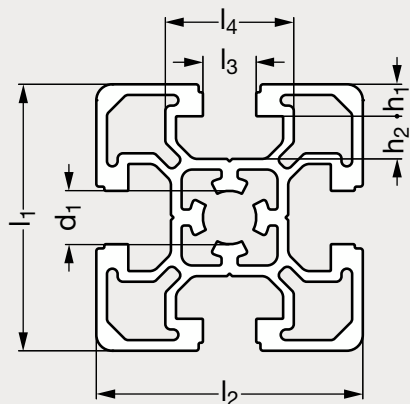

Profilé aluminium 50x50 forme B

94-41

NOUVEAU

MATIÈRE

- Aluminium anodisé, couleur naturelle.

UTILISATION

- Les profilés aluminium de dimension 50x50 sont idéals pour la réalisation de structures.
- De nombreux accessoires comme des poignées, des charnières, des loquets, doigts d'indexage... peuvent être fixés pour équiper vos montages.
- Pour toutes les informations techniques et possibilités de montage, consultez notre fiche technique dédiée aux profilés aluminium sur notre site internet.

PRODUITS ASSOCIÉS

Cache pour profilés
94-51

Cache rainures
94-61

Adaptateur de filetage
94-79

Vis tête bombée
31-161

	Forme	l_1	l_2	l_3	l_4	h_1	h_2	d_1	Longueur					I_x cm ⁴	I_y cm ⁴	w_x cm ³	w_y cm ³	Surface (mm ²)	Poids (kg/m)
94-411-50	B	50	50	10	20,1	6	8	10	500	1000	1500	2000	3000	21,04	21,04	8,42	8,42	865	2,54

Exemple
de commande

Référence - l_1 - Longueur
94-411-50-10-500