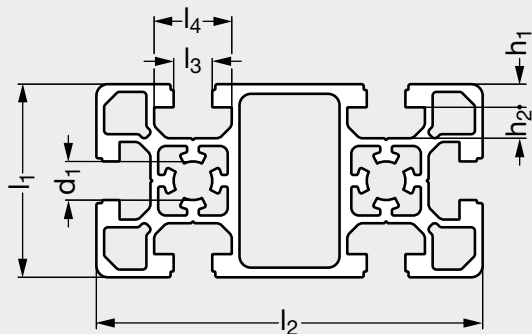

# Profilé aluminium 50x100 forme B

94-43

NOUVEAU

## UTILISATION

- Les profilés aluminium de dimension 50x100 sont idéals pour la réalisation de structures.
- De nombreux accessoires comme des poignées, des charnières, des loquets, doigts d'indexage... peuvent être fixés pour équiper vos montages.
- Pour toutes les informations techniques et possibilités de montage, consultez notre fiche technique dédiée aux profilés aluminium sur notre site internet.

## PRODUITS ASSOCIÉS

Cache pour profilés  
94-51

Cache rainures  
94-61

Tasseau à ressort  
forme B 94-97

Raccord linéaire  
94-108

	Forme	l <sub>1</sub>	l <sub>2</sub>	l <sub>3</sub>	l <sub>4</sub>	h <sub>1</sub>	h <sub>2</sub>	d <sub>1</sub>	Longueur					I <sub>x</sub> cm <sup>4</sup>	I <sub>y</sub> cm <sup>4</sup>	w <sub>x</sub> cm <sup>3</sup>	w <sub>y</sub> cm <sup>3</sup>	Surface (mm <sup>2</sup> )	Poids (kg/m)
94-431-50100	B	50	100	10	20,1	6	8	10	500	1000	1500	2000	3000	161,8	41,4	32,4	16,56	1606	4,34

Exemple  
de commande

Référence - l<sub>1</sub> - Longueur

94 - 431 - 50100 - 10 - 500