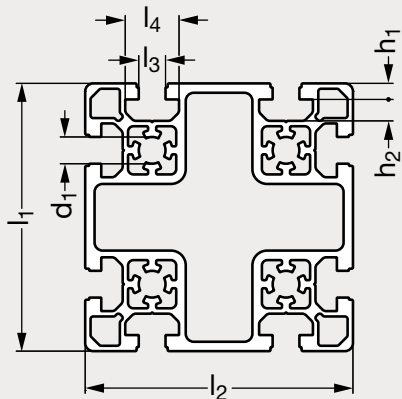

Profilé aluminium 100x100 forme B

94-45

NOUVEAU

MATIÈRE

- Aluminium anodisé, couleur naturelle.

UTILISATION

- Les profilés aluminium de dimension 100x100 sont idéals pour la réalisation de structures.
- De nombreux accessoires comme des poignées, des charnières, des loquets, doigts d'indexage... peuvent être fixés pour équiper vos montages.
- Pour toutes les informations techniques et possibilités de montage, consultez notre fiche technique dédiée aux profilés aluminium sur notre site internet.

PRODUITS ASSOCIÉS

Cache pour profilés
94-51

Erou à tête marteau
forme B 94-88

Vis à tête marteau
94-99

Raccord linéaire
94-108

	Forme	l_1	l_2	l_3	l_4	h_1	h_2	d_1	Longueur					I_x cm ⁴	I_y cm ⁴	w_x cm ³	w_y cm ³	Surface (mm ²)	Poids (kg/m)
94-451-100	B	100	100	10	20,1	6	8	10	500	1000	1500	2000	3000	302,26	302,26	60,45	60,45	2832,28	7,65

Exemple
de commande

Référence - l_2 - Longueur

94-451-100-10-500