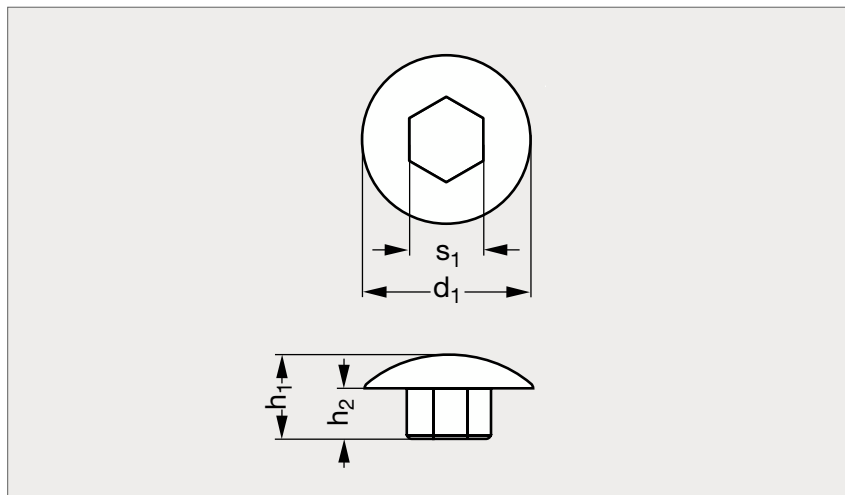

Cache vis

94-55

NOUVEAU

MATIÈRE

- Polyamide de couleur gris.

UTILISATION

- Vient se clipser sur la tête d'une vis CHC afin de la masquer et d'éviter toute intrusion de corps étranger.
- Permet d'apporter une finition propre à votre structure.
- Pour toutes les informations techniques et possibilités de montage, consultez notre fiche technique dédiée aux profilés aluminium sur notre site internet.

PRODUITS ASSOCIÉS

Vis CHC
31-54Vis CHC tête basse
31-159

	s_1	d_1	h_1	h_2
94 - 551 - 4	4	10	5	3
94 - 551 - 5	5	10	5	3
94 - 551 - 5	5	13	5,5	3
94 - 551 - 6	6	13	6	3,5

Exemple
de commandeRéférence- d_1
94 - 551 - 5 - 13