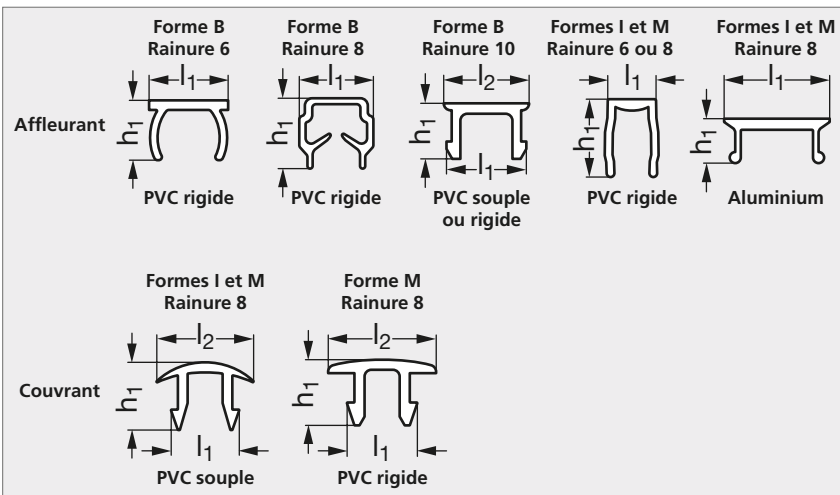

Cache rainure

94-61

Affleurant, PVC souple, gris, 10 mm

Affleurant, PVC rigide, gris

Couvrant, PVC souple

Exemple de montage

NOUVEAU

MATIÈRE

- PVC souple ou rigide, de couleur gris ou noir.

UTILISATION

- Existe en rouleau de 20 m ou 50 m pour les caches rainures souples et en barre de 2 m pour les caches rainures rigides.
- Le cache rainure pour profilé aluminium se clipse dans la rainure d'un profilé afin d'éviter l'incrustation de saletés et d'éviter tout risque d'accrochage.
- Il permet de faciliter le nettoyage de votre structure et d'apporter un aspect plus esthétique.
- Sélectionner les références correspondantes à la forme de votre profilé et à la largeur de la rainure.

AFFLEURANT

PVC Souple	PVC Rigide		Aluminium
Gris	Gris	Noir	Naturel
		94-614- 6	
	94-613- 6		
		94-614- 8	
			94-615- 8
	94-613- 8		
	94-613- 81	94-614- 81	
94-611- 10			
	94-613- 10	94-614- 10	

Référence

94-612-8

Exemple
de commande

COUVRANT

										PVC Souple			PVC Rigide
										Gris	Noir	Gris	
Forme	Rainure	Profilé	l_1	l_2	h_1	Longueur (m)							
B	6	20	7,4		5,6	2							
I et M	6	30	6,2		10	2							
B	8	30	10		9,7	2							
I et M	8	32, 40, 45	9,5		4	3							
I et M	8	32, 40, 45	10,4	16	9,7	20	94-618- 8		94-617- 8				
M	8	32, 45	10,4	16	9,7	2				94-618- 8			
M	8	45 léger	8		17,3	2							
M	8	45 Std	8		15,5	2							
B	10	40, 45, 50	11,5	12,3	8	50							
B	10	40, 45, 50	11,5	12,3	8	2							