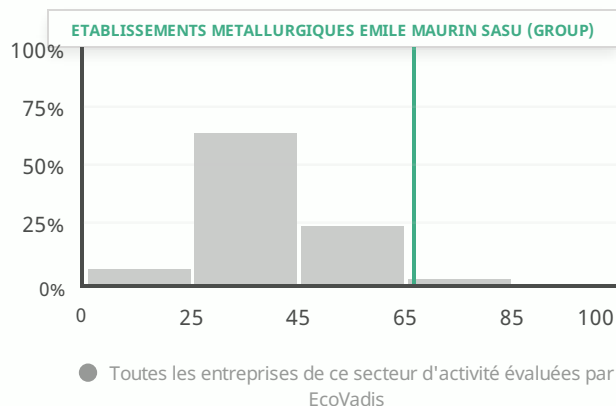

Nos utilisateurs

- Chaque mois, des milliers d'entreprises utilisent la plateforme EcoVadis Ratings pour répondre aux demandes d'évaluation RSE de clients, établir et suivre des plans d'actions correctives et centraliser des documents RSE.
- Plus de 300 entreprises multinationales utilisent EcoVadis pour évaluer la performance RSE de leurs partenaires commerciaux, dont :

Contact

contact@ecovadis.com

www.ecovadis.com

ETABLISSEMENTS METALLURGIQUES EMILE MAURIN SASU (GROUP)

France | Commerces de gros d'autres machines et équipements

Date de publication : 4 mai 2021

Valable jusqu'au : 4 mai 2022

67 /100
94ème
percentile

Répartition des scores globaux

FAITS MARQUANTS

Score global

ETABLISSEMENTS METALLURGIQUES EMILE MAURIN SASU (GROUP) fait partie du top **2%** des entreprises évaluées par EcoVadis dans le secteur d'activité Commerces de gros d'autres machines et équipements .

Environnement

ETABLISSEMENTS METALLURGIQUES EMILE MAURIN SASU (GROUP) fait partie du top **12%** des entreprises évaluées par EcoVadis dans le secteur d'activité Commerces de gros d'autres machines et équipements .