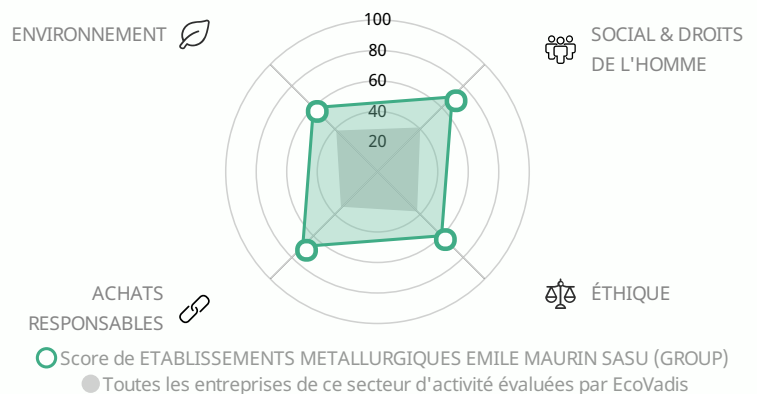

Comparaison des scores de thème

* Vous recevez ce score/cette médaille sur la base des informations communiquées et des news mises à la disposition d'EcoVadis au moment de l'évaluation. Si des informations ou des circonstances changent sensiblement au cours de la période de validité de la fiche d'évaluation/médaille, EcoVadis se réserve le droit de retirer temporairement la fiche d'évaluation/médaille de l'entreprise, afin de réévaluer et de publier/d'octroyer éventuellement une fiche d'évaluation/médaille révisée.