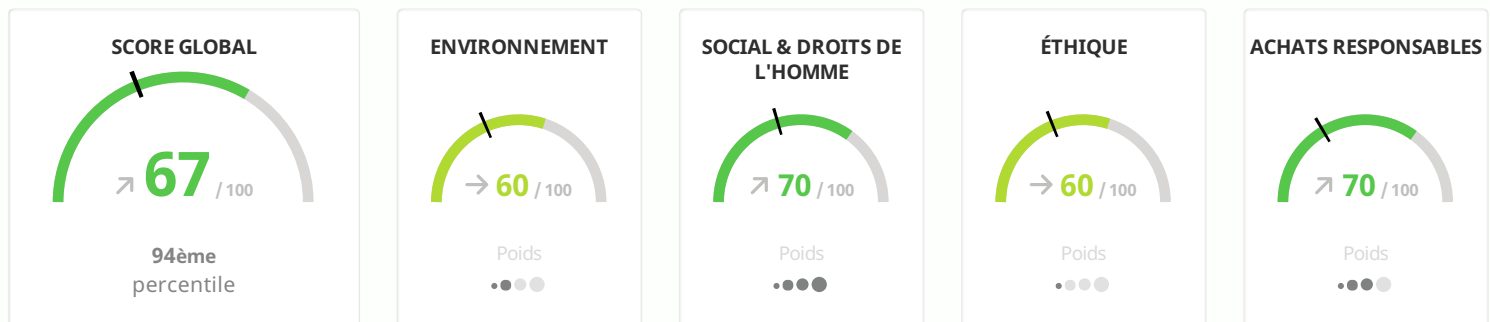

La performance RSE de ETABLISSEMENTS METALLURGIQUES EMILE MAURIN SASU (GROUP) est : **Avancée**

Performance en matière de RSE ● Insuffisante ● Partielle ● Modérée ● Avancée ● Excellente — Score moyen

Répartition des scores globaux