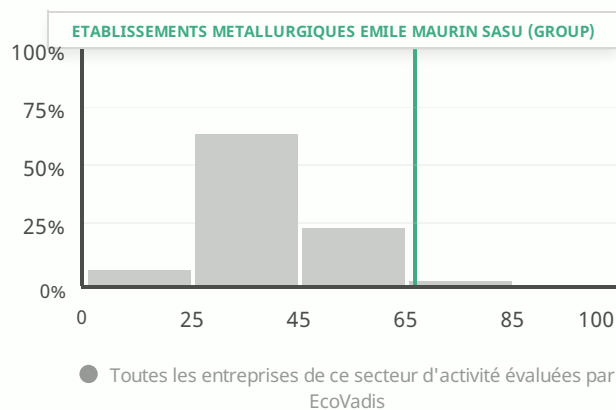

Date de publication : 4 mai 2021

Valable jusqu'au : 4 mai 2022

67 /100

94ème percentile

CERTIFICATIONS ET ADHÉSIONS

✓ Signataire du Pacte Mondial

PERFORMANCE EN MATIÈRE DE RSE

Détail du score

La performance RSE de ETABLISSEMENTS METALLURGIQUES EMILE MAURIN SASU (GROUP) est : **Avancée**

Performance en matière de RSE ● Insuffisante ● Partielle ● Modérée ● Avancée ● Excellente — Score moyen

Répartition des scores globaux