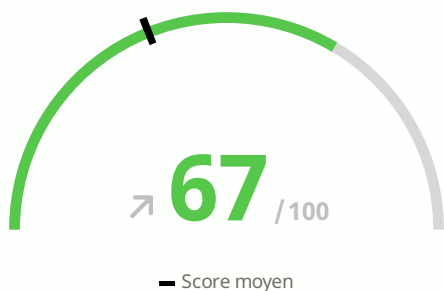

67 /100
94ème
percentile

Répartition des scores globaux

FAITS MARQUANTS

Score global

ETABLISSEMENTS METALLURGIQUES EMILE MAURIN SASU (GROUP) fait partie du top **2%** des entreprises évaluées par EcoVadis dans le secteur d'activité Commerces de gros d'autres machines et équipements .