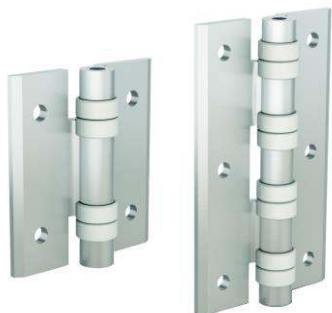

NOUVEAU MODELE 37-77

**Charnière percée, nœud à
plat**

NOUVEAU MODELE 37-186

**Charnière matricée, nœud
à plat ou avec ailes
inversées,**

Aluminium, acier ou inox

NOUVEAU MODELE 37-188

**Charnière matricée,
débrochable, avec ou sans
butée**

NOUVEAU MODELE 37-190

**Charnière aluminium pour
salle blanche**

NOUVELLE DIMENSION 92-92

**Manette indexable pour
support de montage**

l1 = 30 mm

NOUVELLES DIMENSIONS 92-97

Tube rond et carré

Longueur 350 et 400 mm