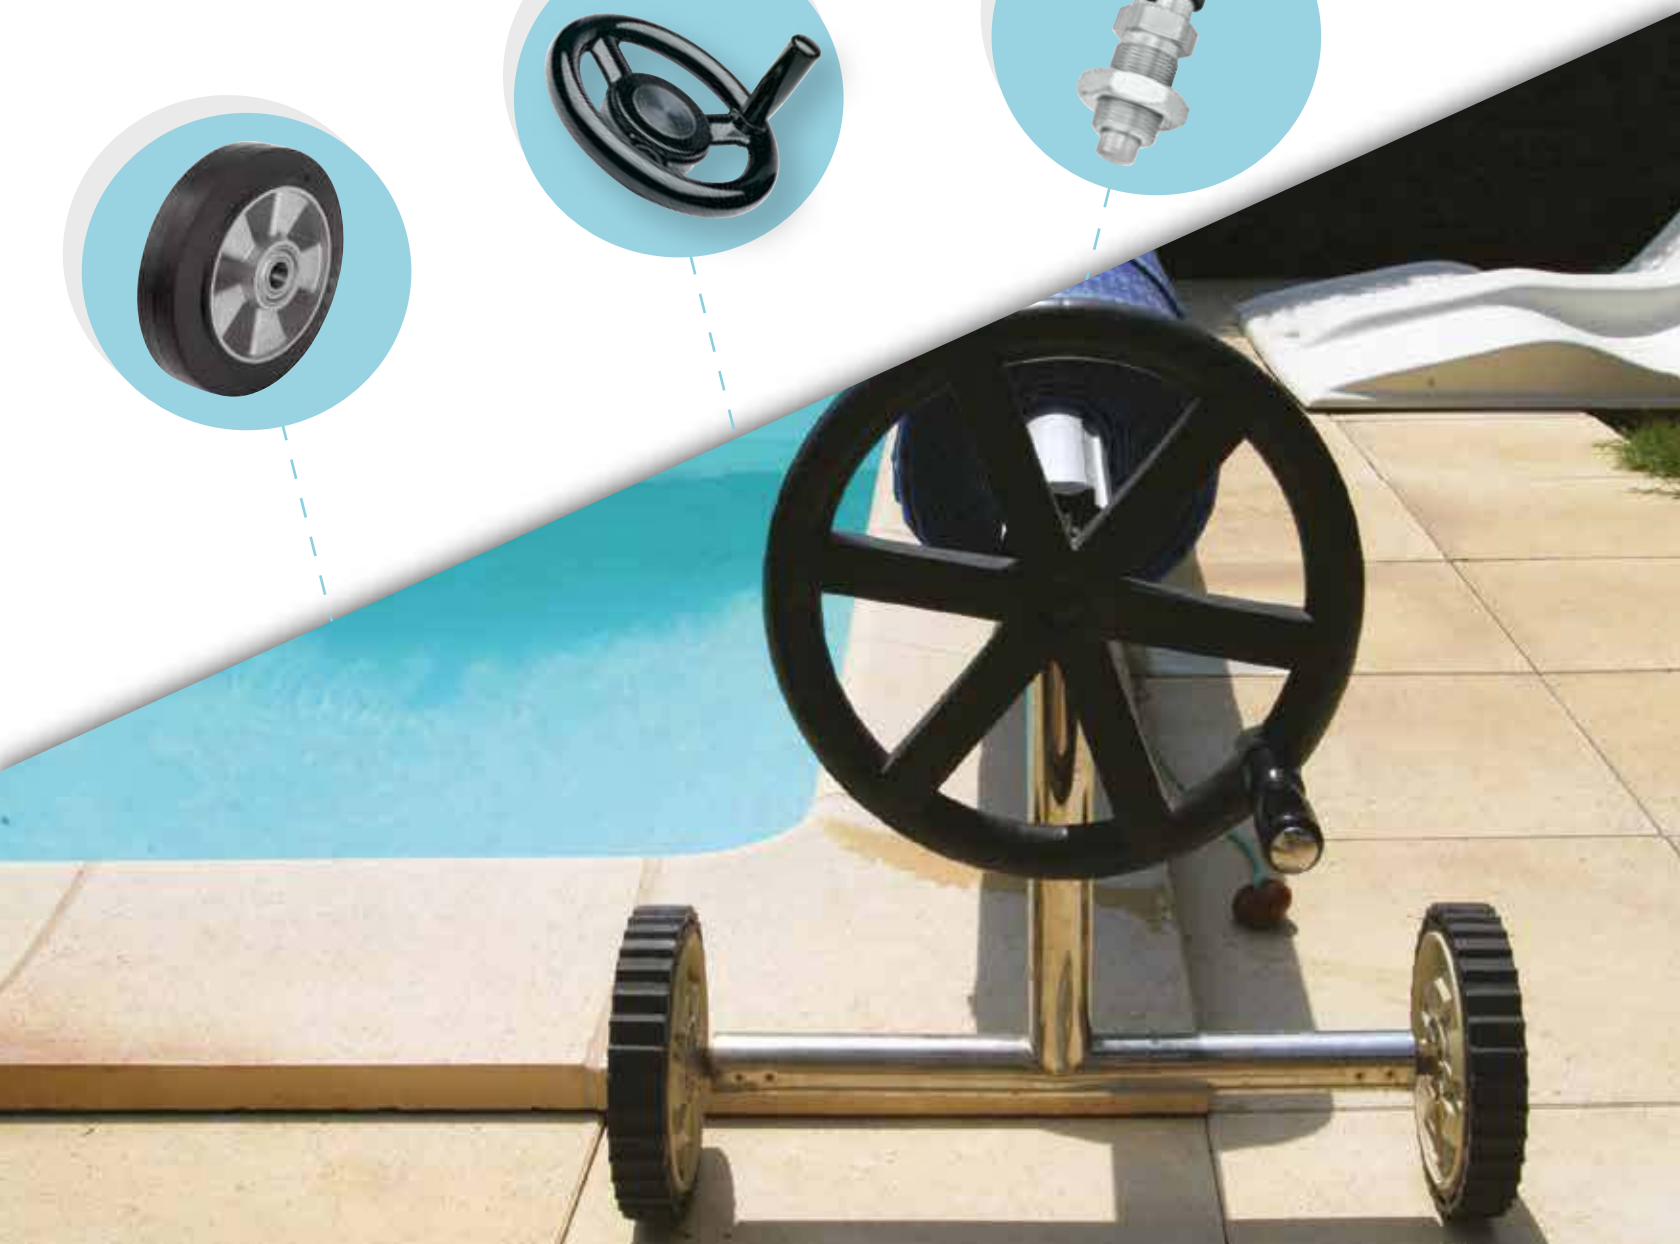

# SECTEUR DU LOISIR

Matériel scénique

Pont d'éclairage

Equipement de piscine

Matériel de sport

Maurin fait son cinéma

**EMILE MAURIN®**

**ELEMENTS STANDARD  
MECANIQUES**

# ***PONT D'ÉCLAIRAGE***

**EMILE MAURIN®**

**ELEMENTS STANDARD  
MECANIQUES**

[composants.emile-maurin.fr](http://composants.emile-maurin.fr)

# ÉQUIPEMENT DE PISCINE

**EMILE MAURIN®**

**ELEMENTS STANDARD  
MECANIQUES**

[composants.emile-maurin.fr](http://composants.emile-maurin.fr)

***MATÉRIEL DE SPORT***

**EMILE MAURIN®**

**ELEMENTS STANDARD  
MECANIQUES**