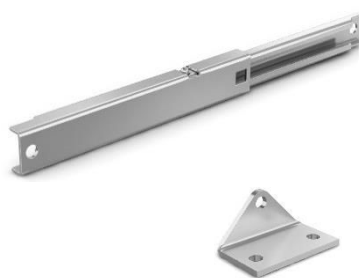

Service 0,15 € / min
+ prix appel

Demande de renseignement
Toutes nos actualités

NOUVEAU MODELE 37-143

Coulisseau multi-positions

Inox

NOUVEAU MODELE 37-144

Coulisseau télescopique à déverrouillage manuel

Inox

NOUVEAU MODELE 37-145

Coulisseau télescopique à déverrouillage automatique

Acier

NOUVEAU MODELE 37-146

Coulisseau télescopique à déverrouillage automatique

Inox

NOUVEAU MODELE 37-147

Coulisseau